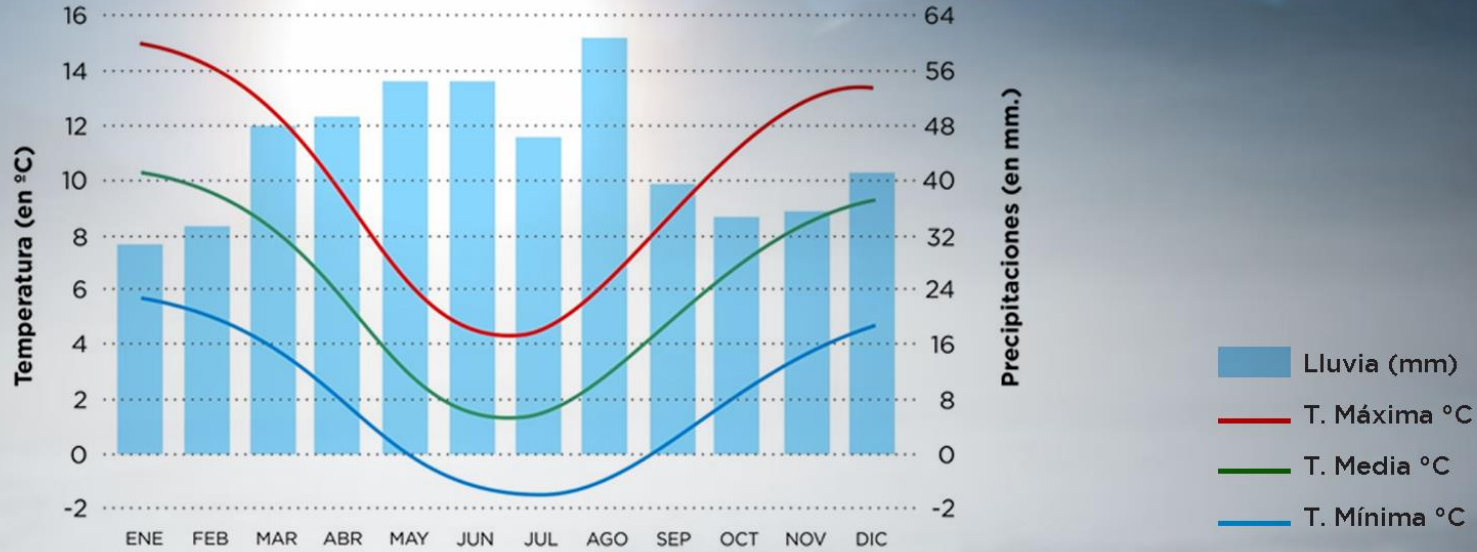

Argentina

VISIT

Ushuaia
PATAGONIA ARGENTINA

Liverpool: 53° N
Edimburgo: 55° N
Hamburgo: 53° N
Copenhagen: 55° N

Helsinki: 60° N
Estocolmo: 59° N
Oslo: 59° N

54° Norte

Ushuaia: 54° S

54° Sur