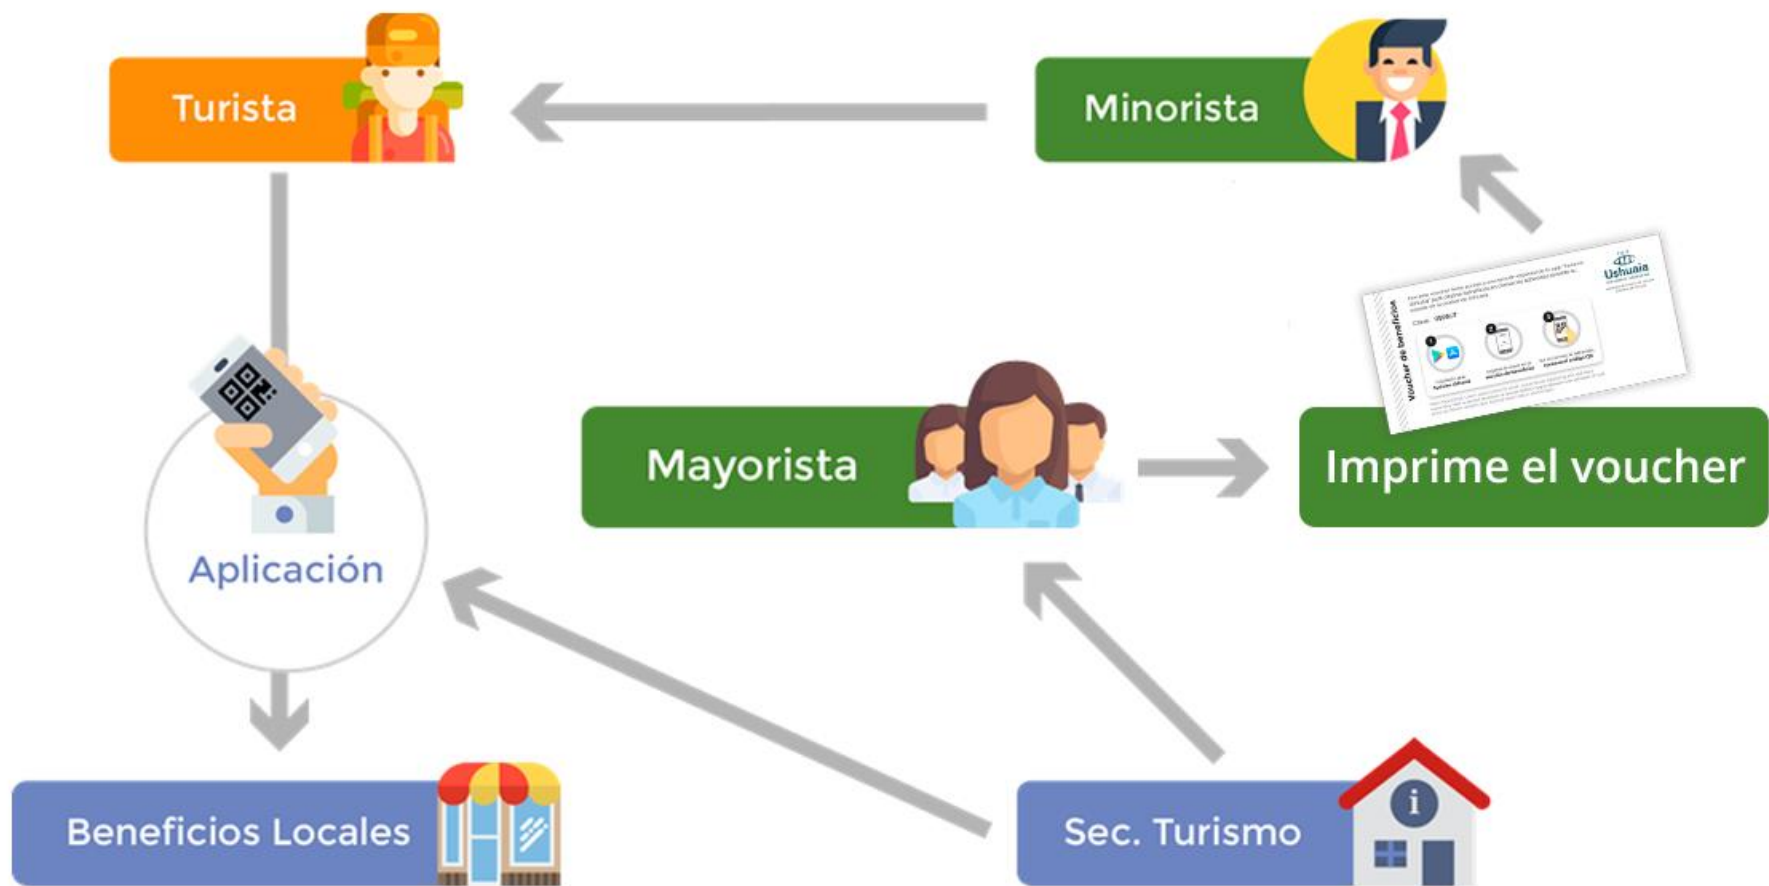

Disponible en español/ inglés y portugués

FIN DEL MUNDO  USHUAIA

USHUAIA PUERTA DE ENTRADA A LA ANTÁRTIDA

MULTI-IDIOMA Y OFFLINE

ESTAMOS PRESENTANDO UNA NUEVA VERSIÓN DE LA APP, CON CONTENIDOS EN ESPAÑOL, PORTUGUÉS E INGLÉS.

SIN NECESIDAD DE TENER CONEXIÓN A INTERNET.

INFORMACIÓN OFICIAL

SOBRE ACTIVIDADES,
ALOJAMIENTOS Y RESTAURANTES
REGISTRADOS Y HABILITADOS
OFICIALMENTE.

**SEGURIDAD Y CALIDAD
PARA EL TURISTA.**

PROGRAMA DE BENEFICIOS PARA TURISTAS

Voucher de beneficios

Con este voucher tiene acceso a una sección especial de la app "Turismo Ushuaia" para obtener beneficios en comercios adheridos durante su estadía en la ciudad de Ushuaia.

Clave: 0593UT

1
Instala la app
Turismo Ushuaia

2
Ingresa la clave en la
sección de beneficios

3
En el comercio adherido,
escanea el código QR

Nota importante: Lorem ipsum dolor sit amet, consectetur adipiscing elit, sed diam nonummy nibh euismod tincidunt ut laoreet dolore magna aliquam erat volutpat. Ut wisi enim ad minim veniam, quis nostrud exerci tation ullamcorper.