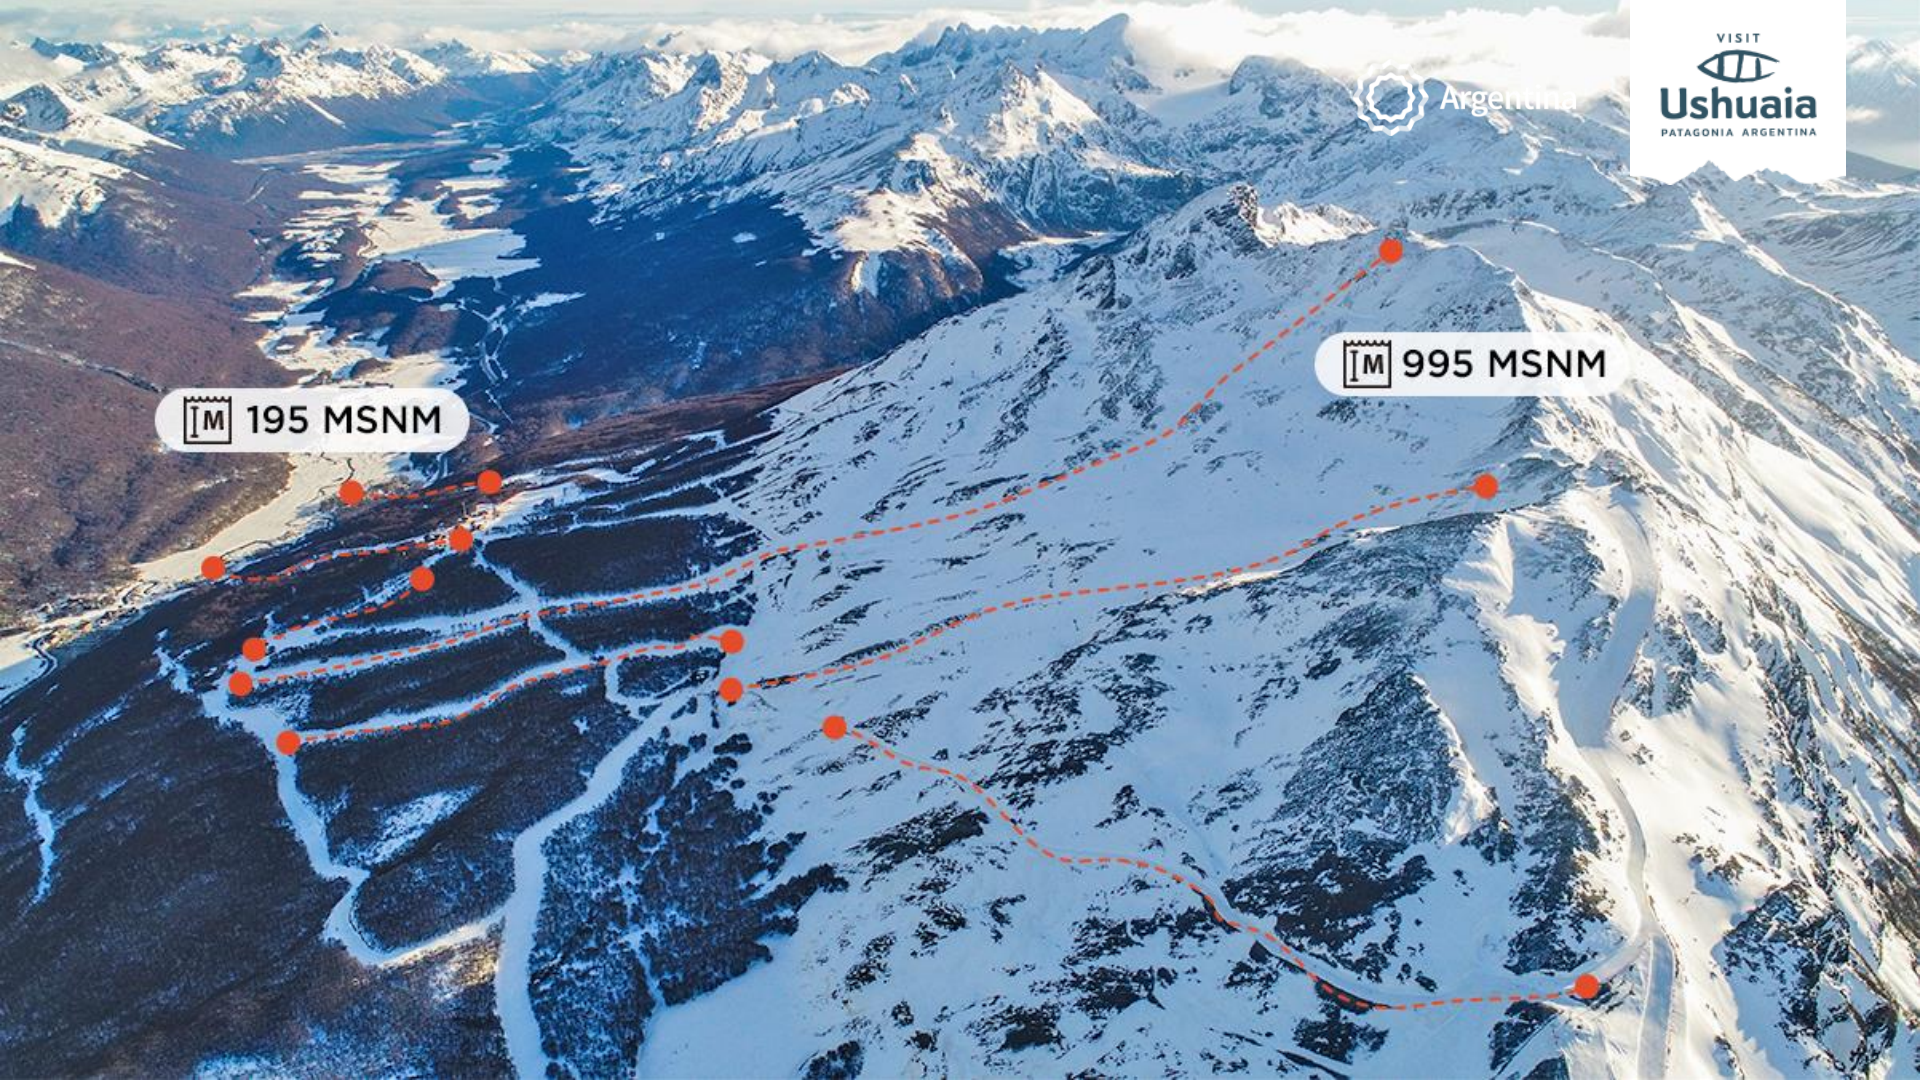

VISIT

Ushuaia
PATAGONIA ARGENTINA

Argentina

VISIT

Ushuaia
PATAGONIA ARGENTINA

CASTOR SKI LODGE

SPA

Argentina

VISIT

Ushuaia
PATAGONIA ARGENTINA

PISTA DE PATINAJE

Argentina

VISIT

Ushuaia
PATAGONIA ARGENTINA

SE ESQUÍA A MENOS DE 1.000m DE ALTURA

Sobre el nivel del mar

Argentina

VISIT

Ushuaia
PATAGONIA ARGENTINA

 195 MSNM

 995 MSNM

Argentina

VISIT

Ushuaia
PATAGONIA ARGENTINA