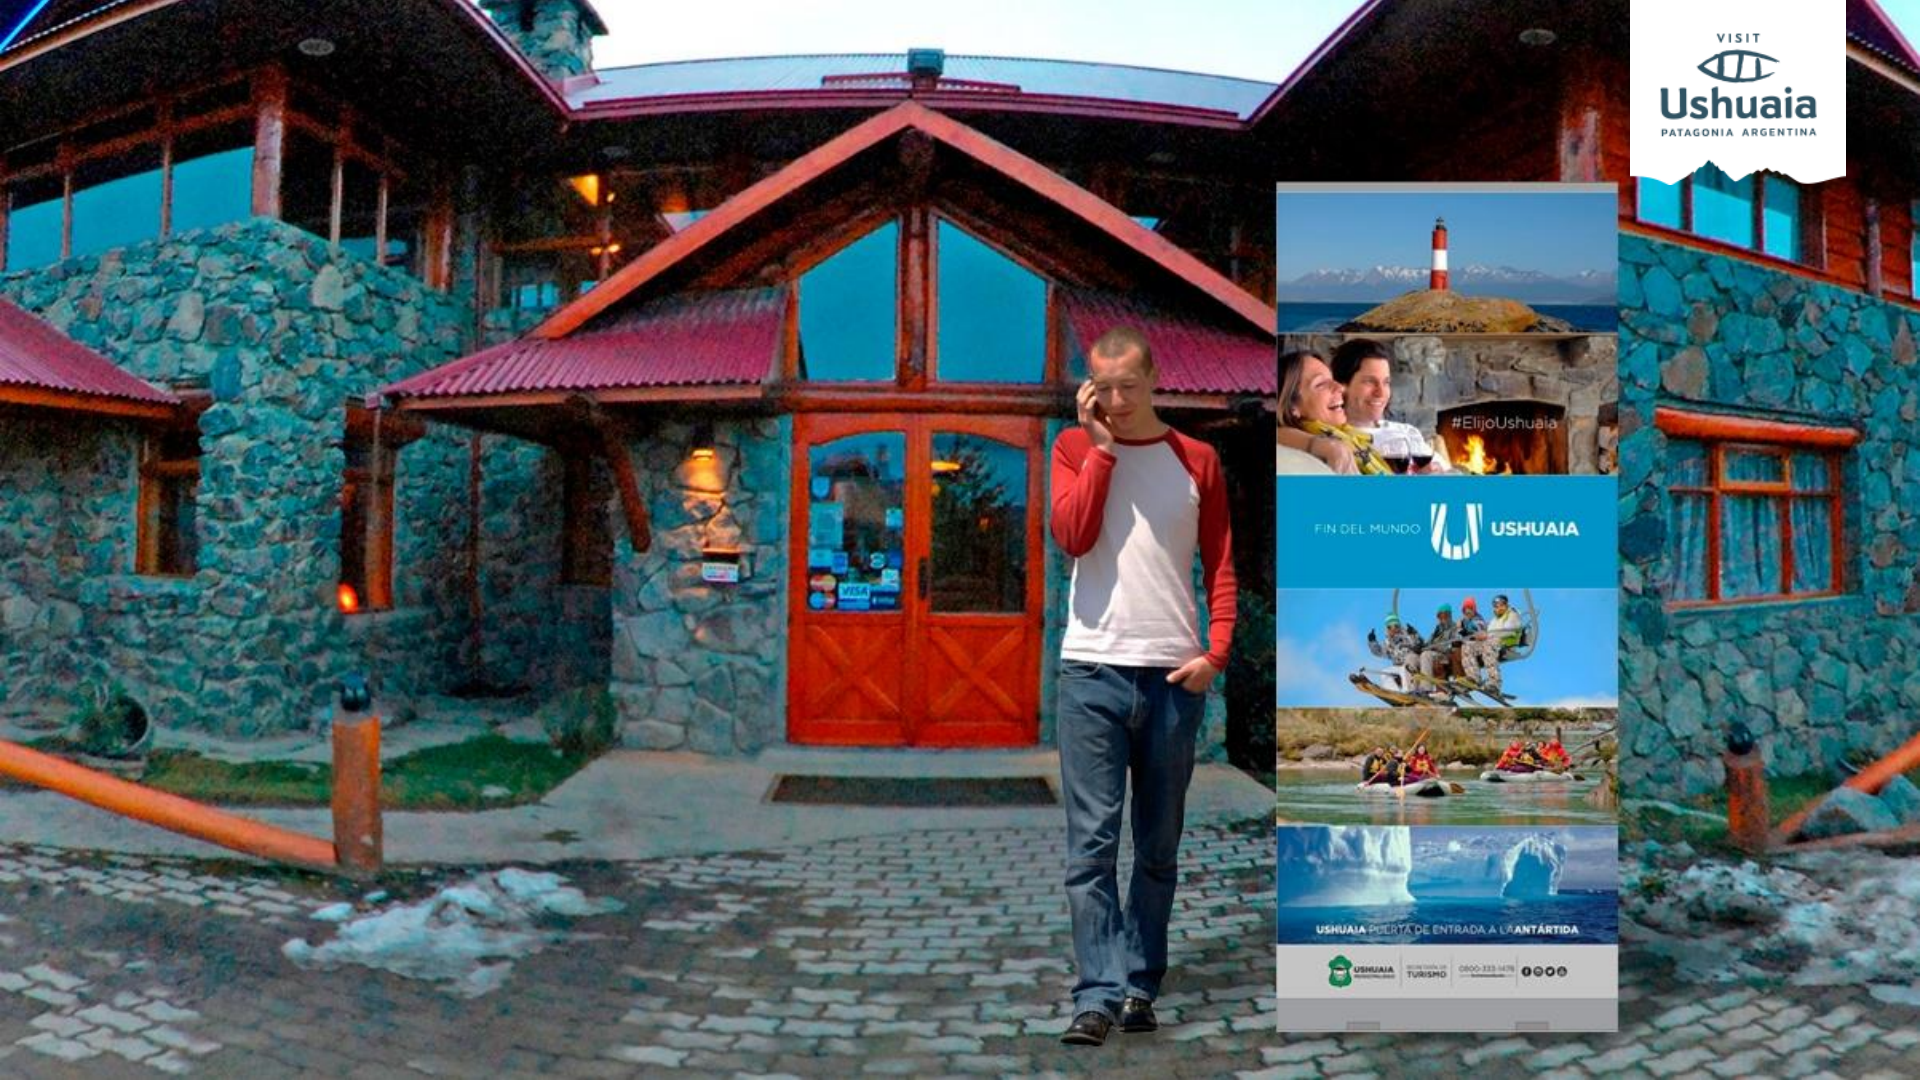

Disponible en español/ inglés y portugués

FIN DEL MUNDO  USHUAIA

USHUAIA PUERTA DE ENTRADA A LA ANTÁRTIDA

MULTI-IDIOMA Y OFFLINE

ESTAMOS PRESENTANDO UNA NUEVA VERSIÓN DE LA APP, CON CONTENIDOS EN ESPAÑOL, PORTUGUÉS E INGLÉS.